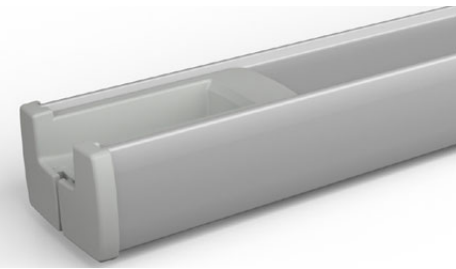

Schiene silber eloxiert