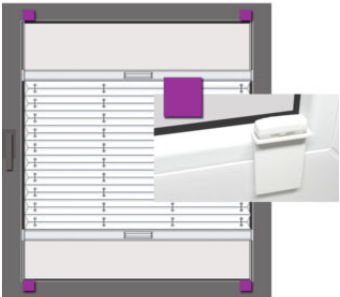

T-Klebeplatte K800