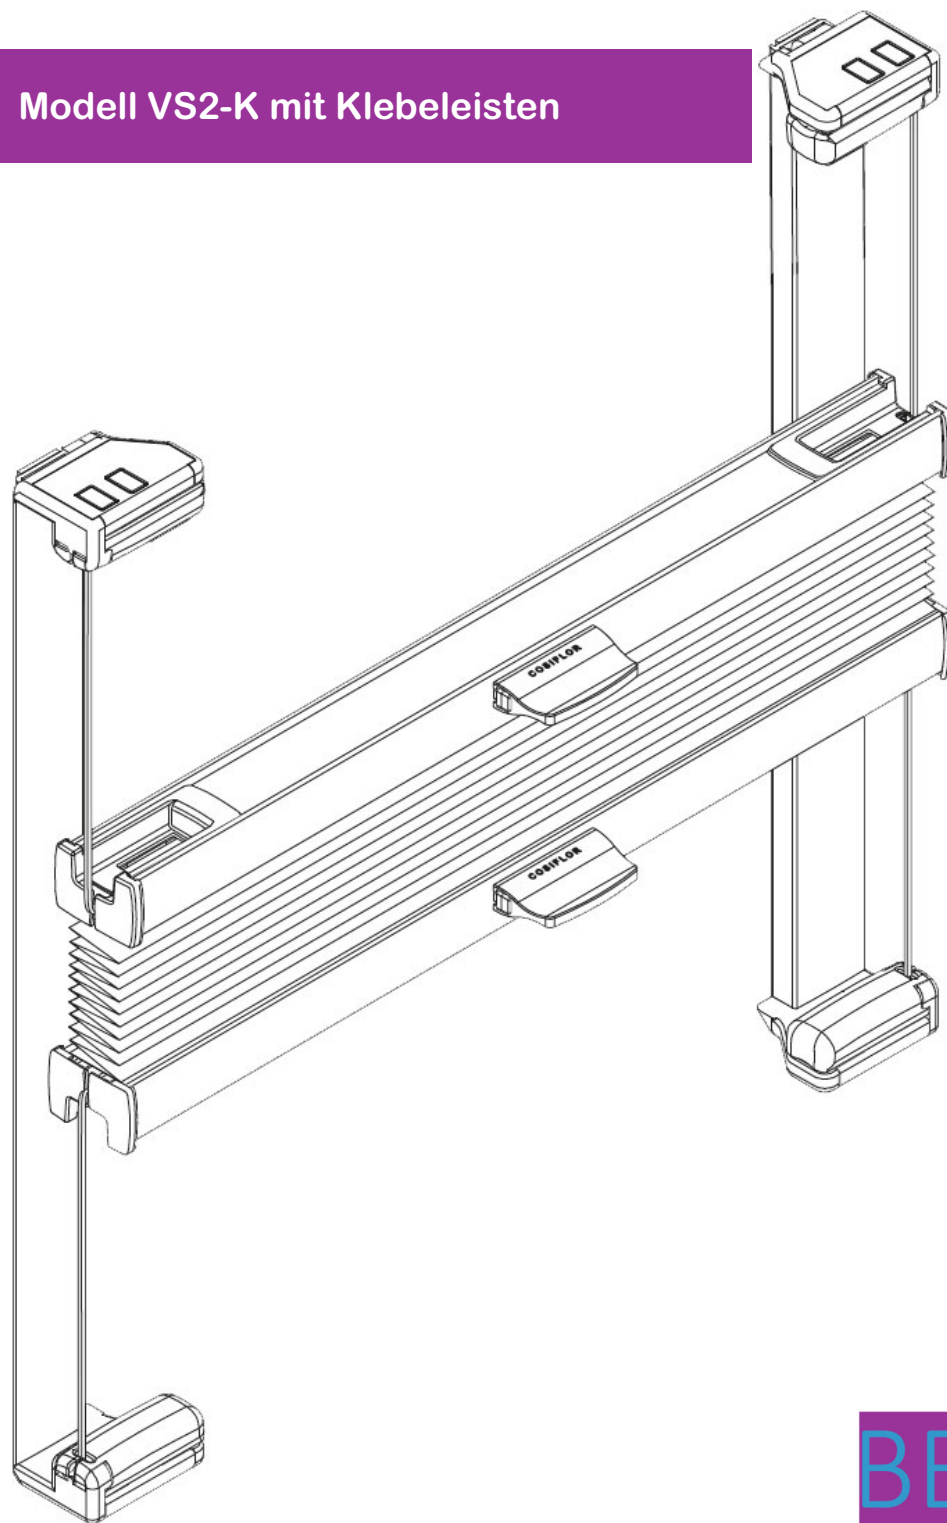

Perfekt geeignet für die direkte Montage am Fenster. Fest verschraubt, mit innovativer Klebetechnik oder Klemmträgern ganz ohne zu bohren. Entscheiden Sie, wie viel Licht Sie wo und wann wünschen. Im Spiel mit Licht und Schatten sind Sie der Regisseur. Zuhause oder im Büro.

Klemmvarianten

Klemmträger SLIM KS110

Klemmträger K110

FALTENLIEBE

Modell VS2

Modell VS2-K mit Klebeleisten

FALTENLIEBLINGE