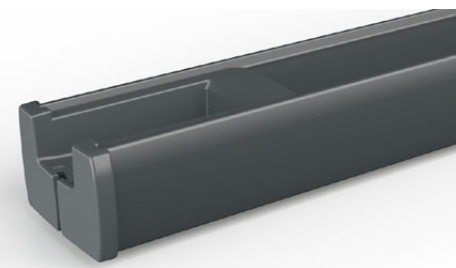

Perfekt geeignet für die direkte Montage am Fenster. Fest verschraubt, mit innovativer Klebetechnik oder Klemmträgern ganz ohne zu bohren. Entscheiden Sie, wie viel Licht Sie wo und wann wünschen. Im Spiel mit Licht und Schatten sind Sie der Regisseur. Zuhause oder im Büro.

Plissees mit Griffbedienung

Schiene weiß matt

Schiene silber eloxiert

Schiene schwarzbraun matt

Schiene anthrazit matt

Plissee VS2 mit Griffbedienung

für rechteckige, senkrechte Fenster

UPGRADE

Magnetische Verrastung der oberen Bewegungsschiene. Optimisiertes schließen der Bedienschiene über magnetische Spannschuhhalterung in der oberen Halteposition. Bedienschiene schließsicher verrastet über Magnet am Spannschuh.