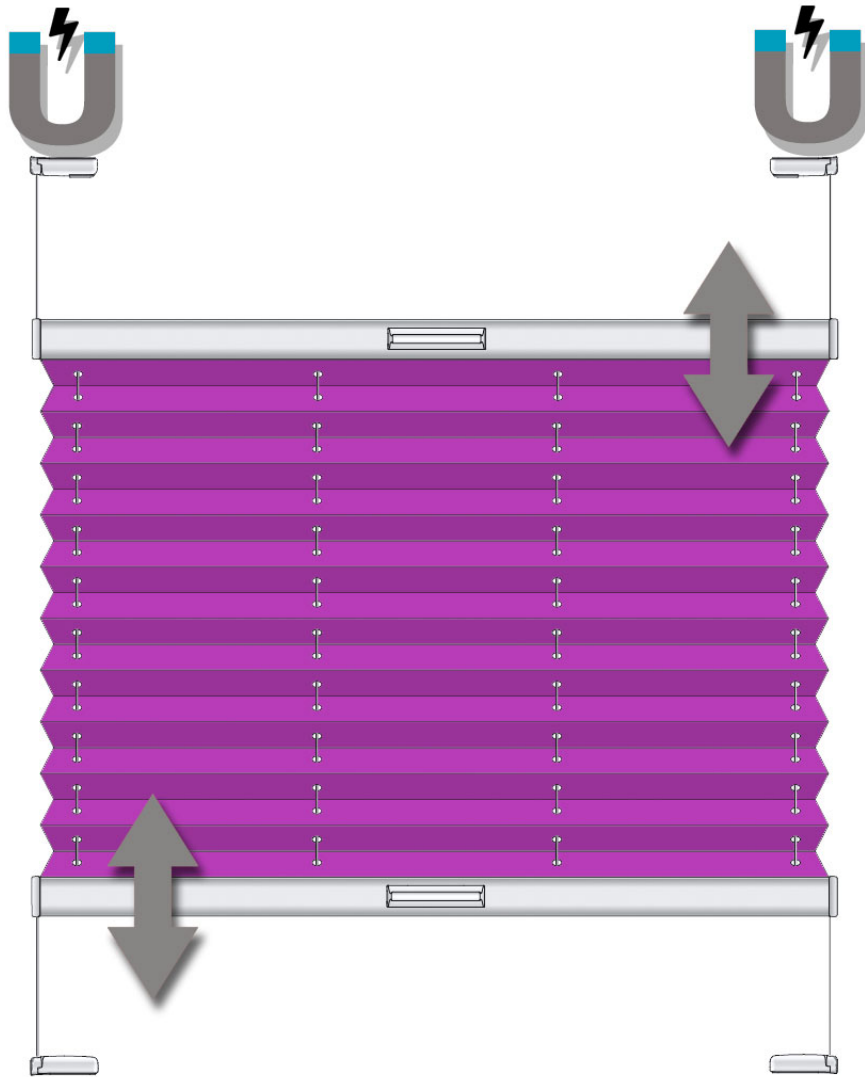

Wohnkultur ist Persönlichkeit, die sich in der individuellen Raumgestaltung offenbart. Cosiflor® Faltstores bieten die Möglichkeit dem eigenen Stil sichtbaren Ausdruck zu verleihen. Ob verspielt romantisch, avantgardistisch, eher klassisch betont oder puristisch sachlich. Die Kollektion umfasst die gesamte Spannweite. Von elegantem Understatement bis provozierender Emotionalität in höchster Stoffqualität in einer filigranen Faltenbreite von 20mm.

Perfekt geeignet für die direkte Montage am Fenster. Fest verschraubt, mit innovativer Klebetechnik oder Klemmträgern ganz ohne zu bohren. Entscheiden Sie, wie viel Licht Sie wo und wann wünschen. Im Spiel mit Licht und Schatten sind Sie der Regisseur. Zuhause oder im Büro.

Plissees mit Griffbedienung

Schiene weiß matt

Schiene silber eloxiert

Schiene schwarzbraun matt

Schiene anthrazit matt

Plissee VS2 mit Griffbedienung

für rechteckige, senkrechte Fenster

UPGRADE

Magnetische Verrastung der oberen Bewegungsschiene. Optimisiertes schließen der Bedienschiene über magnetische Spannschuhhalterung in der oberen Halteposition. Bedienschiene schließsicher verrastet über Magnet am Spannschuh.