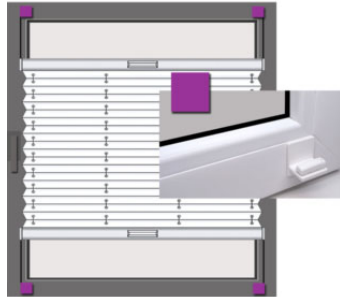

Perfekt geeignet für die direkte Montage am Fenster. Fest verschraubt, mit innovativer Klebetechnik oder Klemmträgern ganz ohne zu bohren. Entscheiden Sie, wie viel Licht Sie wo und wann wünschen. Im Spiel mit Licht und Schatten sind Sie der Regisseur. Zuhause oder im Büro.

FALTENSCHÖN WOHNEN

DEKORATION

SICHTSCHUTZ

SONNENSCHUTZ

LICHTSCHUTZ

Montagevielfalt

Klebevarianten

Klebeplatte K500

Klebewinkel K700

Gelenk-Klebewinkel K600

Klebeleiste KBL100

T-Klebeplatte K800

Bohrvarianten

Spannschuh S400

Glasleistenwinkel S420

Spannschuhwinkel S410