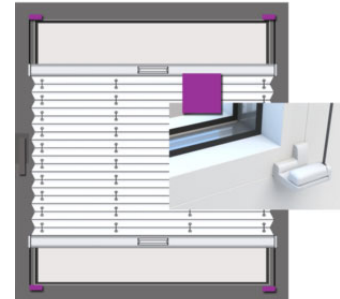

Perfekt geeignet für die direkte Montage am Fenster. Fest verschraubt, mit innovativer Klebetechnik oder Klemmträgern ganz ohne zu bohren. Entscheiden Sie, wie viel Licht Sie wo und wann wünschen. Im Spiel mit Licht und Schatten sind Sie der Regisseur. Zuhause oder im Büro.

Klebewinkel K700

Gelenk-Klebewinkel K600

Klebeleiste KBL100

T-Klebeplatte K800

Bohrvarianten

Spannschuh S400

Glasleistenwinkel S420

Spannschuhwinkel S410