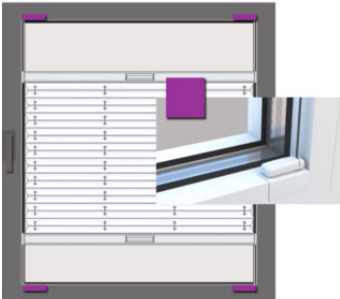

Gelenk-Klebewinkel K600