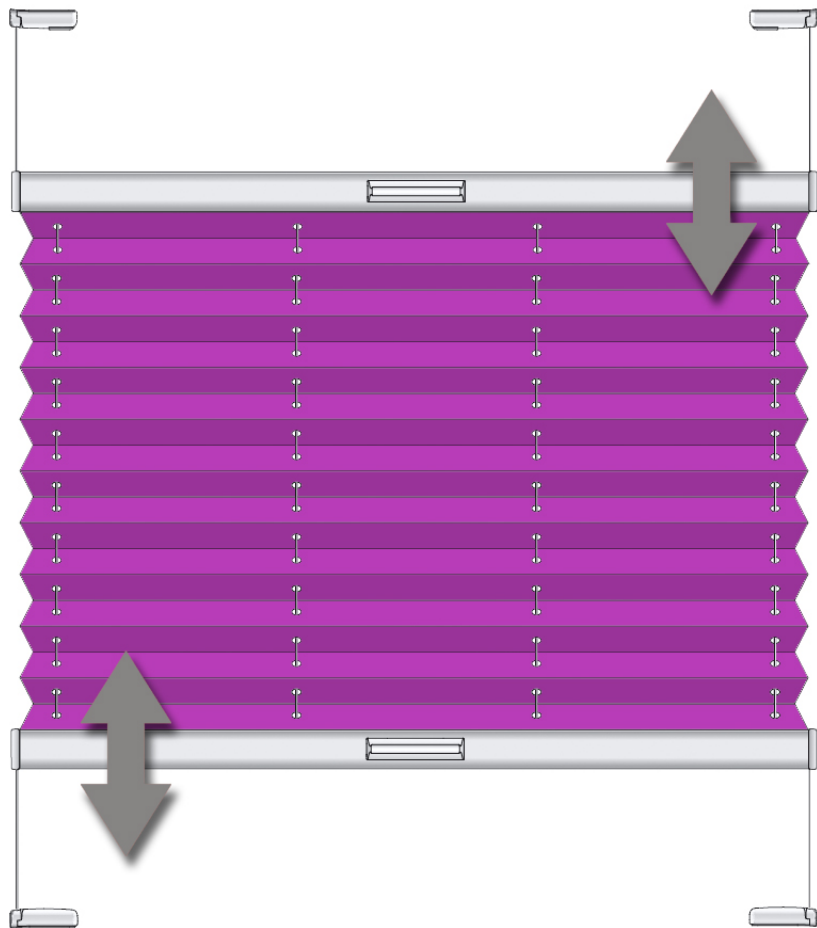

Perfekt geeignet für die direkte Montage am Fenster. Fest verschraubt, mit innovativer Klebetechnik oder Klemmträgern ganz ohne zu bohren. Entscheiden Sie, wie viel Licht Sie wo und wann wünschen. Im Spiel mit Licht und Schatten sind Sie der Regisseur. Zuhause oder im Büro.

Plissees mit Griffbedienung

Schiene weiß matt

Schiene silber eloxiert

Schiene schwarzbraun matt

Schiene anthrazit matt

Plissee VS2 mit Griffbedienung

für rechteckige, senkrechte Fenster

UPGRADE

Magnetische Verrastung der oberen Bewegungsschiene. Optimisiertes schließen der Bedienschiene über magnetische Spannschuhhalterung in der oberen Halteposition. Bedienschiene schließsicher verrastet über Magnet am Spannschuh.