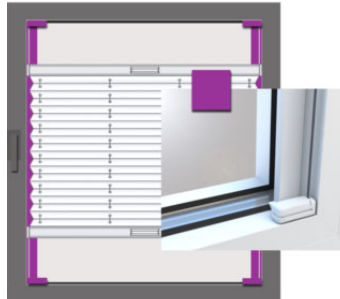

Klebeleiste KBL100