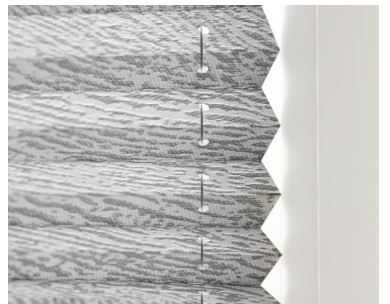

Perfekt geeignet für die direkte Montage am Fenster. Fest verschraubt, mit innovativer Klebetechnik oder Klemmträgern ganz ohne zu bohren. Entscheiden Sie, wie viel Licht Sie wo und wann wünschen. Im Spiel mit Licht und Schatten sind Sie der Regisseur. Zuhause oder im Büro.

Klemmvarianten

Klemmträger SLIM KS110

Klemmträger K110

FALTENLIEBE

Modell VS2

Modell VS2-K mit Klebeleisten

FALTENLIEBLINGE