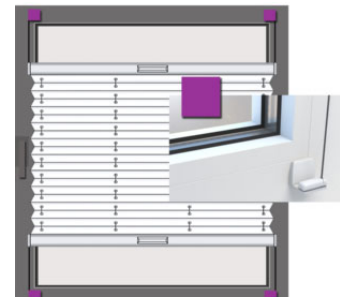

Perfekt geeignet für die direkte Montage am Fenster. Fest verschraubt, mit innovativer Klebetechnik oder Klemmträgern ganz ohne zu bohren. Entscheiden Sie, wie viel Licht Sie wo und wann wünschen. Im Spiel mit Licht und Schatten sind Sie der Regisseur. Zuhause oder im Büro.

Klebewinkel K700

Gelenk-Klebewinkel K600

Klebeleiste KBL100

T-Klebeplatte K800

Bohrvarianten

Spannschuh S400

Glasleistenwinkel S420

Spannschuhwinkel S410