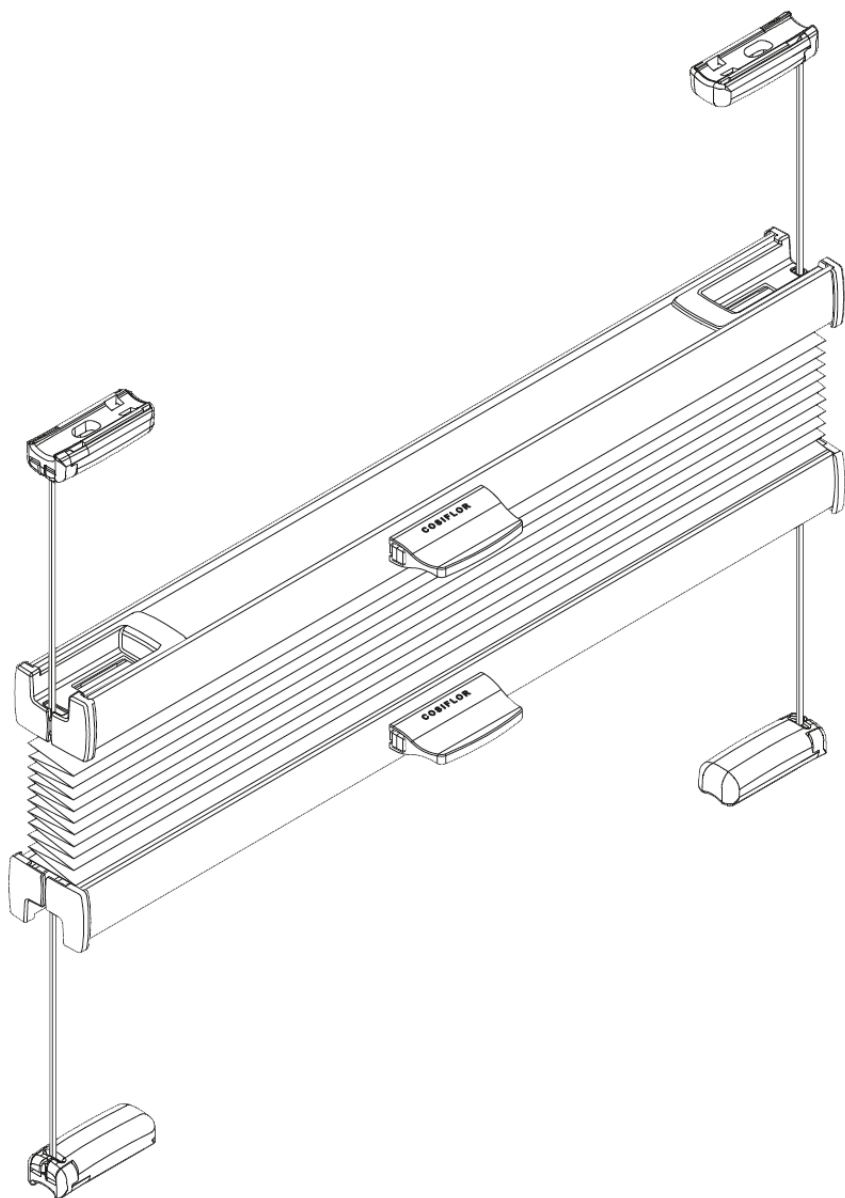

Perfekt geeignet für die direkte Montage am Fenster. Fest verschraubt, mit innovativer Klebetechnik oder Klemmträgern ganz ohne zu bohren. Entscheiden Sie, wie viel Licht Sie wo und wann wünschen. Im Spiel mit Licht und Schatten sind Sie der Regisseur. Zuhause oder im Büro.

Klebewinkel K700

Gelenk-Klebewinkel K600

Klebeleiste KBL100

T-Klebeplatte K800

Bohrvarianten

Spannschuh S400

Glasleistenwinkel S420

Spannschuhwinkel S410

Klemmvarianten

Klemmträger SLIM KS110

Klemmträger K110

FALTENLIEBE

Modell VS2

Modell VS2-K mit Klebeleisten

FALTENLIEBLINGE