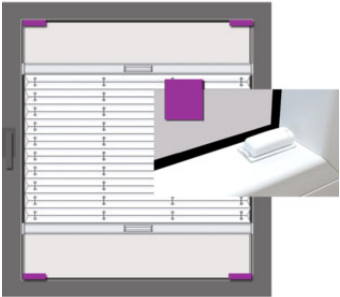

Montagevielfalt

Klebevarianten

Klebeplatte K500